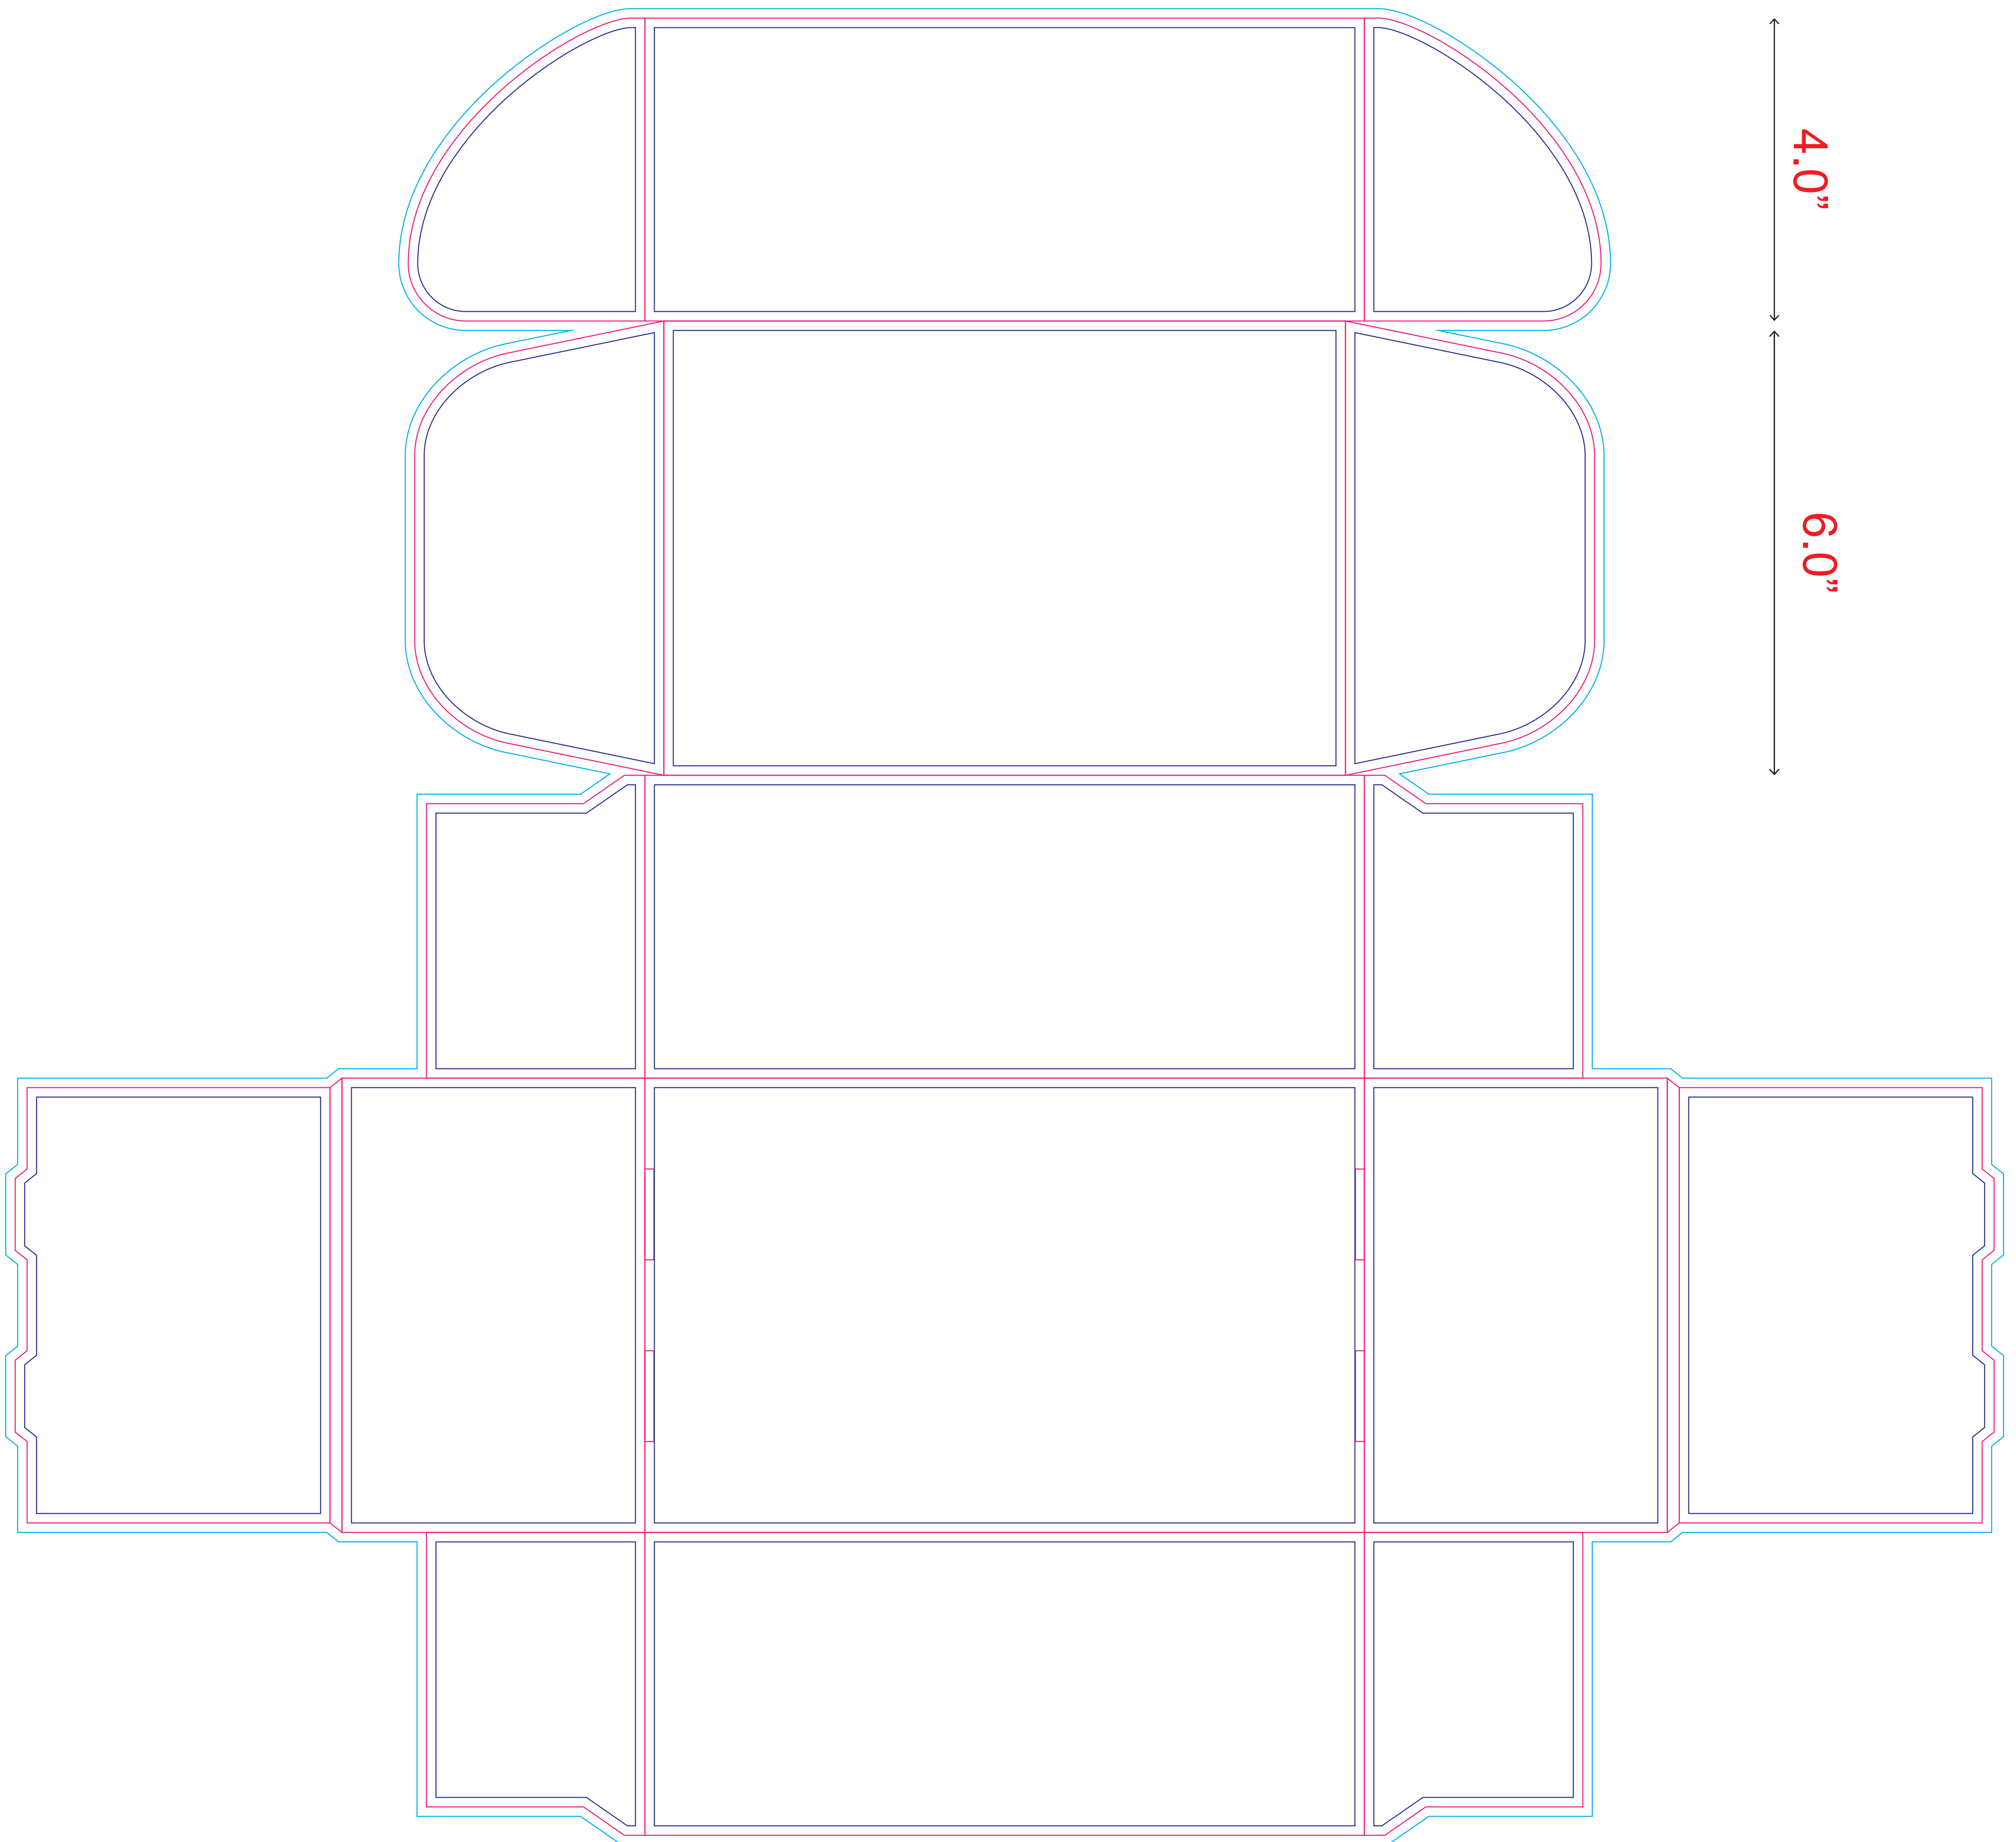

9.0"

4.0"

6.0"

**BoxJojo**

**Dimensions: 9.0 x 6.0 x4.0"**